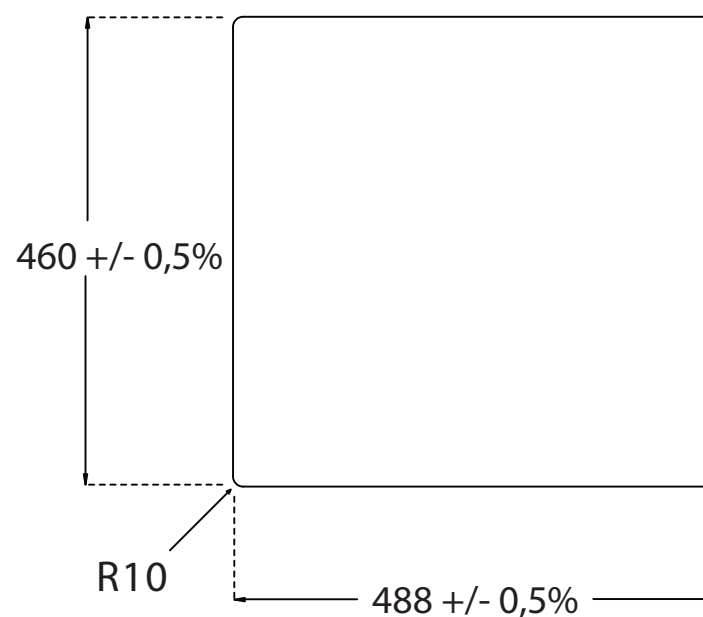

## Udskæringsmål

Varenr.: 12006K  
 VVS-nr.: 682486181

Godstykkelse: 12 mm  
 Min. skabsbredde: 600 mm

Fikseringsclips til nedfældning medfølger

# LAVABO®

UDSKÆRINGSMÅL Nedfældning  
 AUSSPARUNG Einbau  
 CUTOUT Normal installation

UDSKÆRINGSMÅL Underlimning  
 AUSSPARUNG Unterbau  
 CUTOUT Undermount

Forbehold for ændringer - Angaben ohne Gewähr - Subject to change