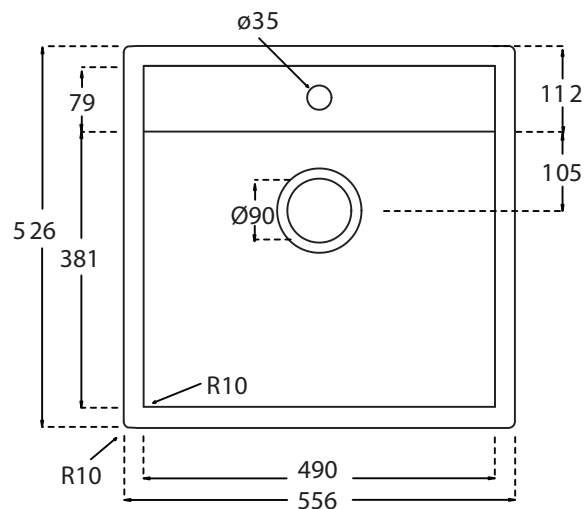

## Udskæringsmål

Varenr.: 12006K  
 VVS-nr.: 682486181

Godstykkelse: 12 mm  
 Min. skabsbredde: 600 mm

Fikseringsclips til nedfældning medfølger

# LAVABO®

UDSKÆRINGSMÅL Nedfældning  
 AUSSPARUNG Einbau  
 CUTOUT Normal installation

UDSKÆRINGSMÅL Underlimning  
 AUSSPARUNG Unterbau  
 CUTOUT Undermount

Forbehold for ændringer - Angaben ohne Gewähr - Subject to change