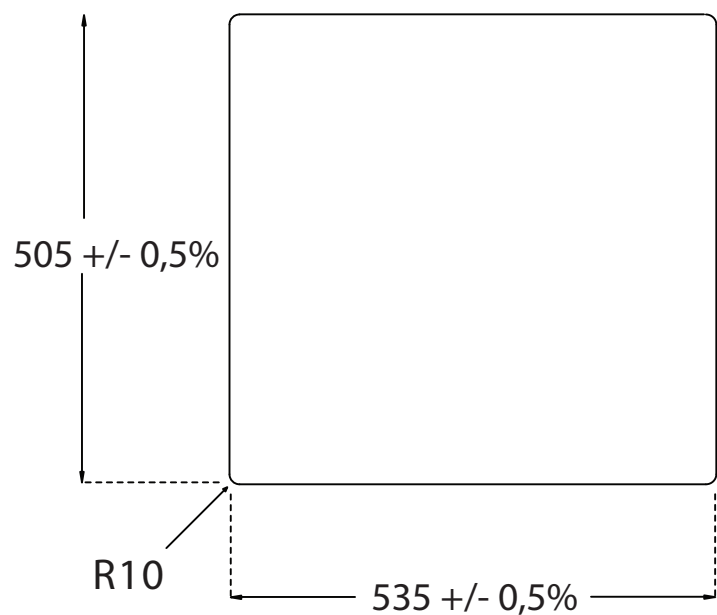

## Udskæringsmål

Varenr.: 12006K  
 VVS-nr.: 682486181

Godstykkelse: 12 mm  
 Min. skabsbredde: 600 mm

Fikseringsclips til nedfældning medfølger

# LAVABO®

UDSKÆRINGSMÅL Nedfældning  
 AUSSPARUNG Einbau  
 CUTOUT Normal installation

UDSKÆRINGSMÅL Underlimning  
 AUSSPARUNG Unterbau  
 CUTOUT Undermount

Forbehold for ændringer - Angaben ohne Gewähr - Subject to change